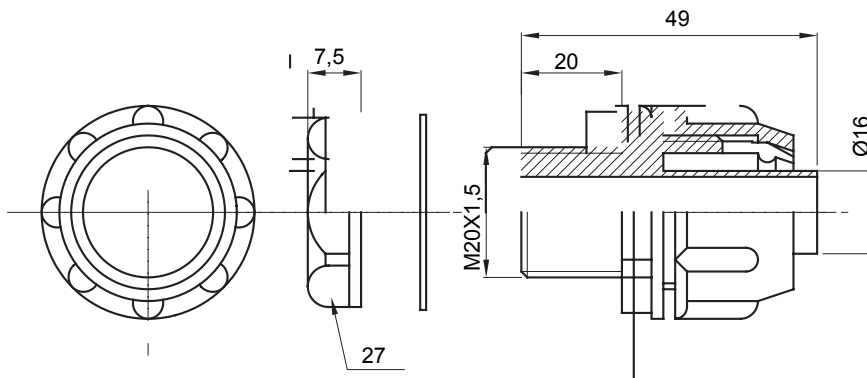

Raccord tournant droit pour gaine avec degré de protection IP54.

Couleur	Gris RAL 7035	Indice de protection	IP54
Pas métrique	M20x1,5	Gaine Ø (mm)	16
Type	Fixe	Electrocod	210

### DIMENSIONS

### SYMBOLE TECHNIQUE

**IP**

IP54