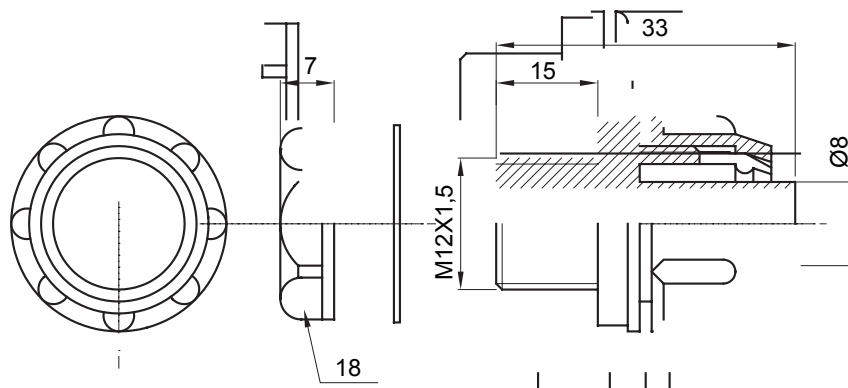

Raccord tournant droit pour gaine avec degré de protection IP54.

Couleur	Gris RAL 7035	Indice de protection	IP54
Pas métrique	M12x1,5	Gaine Ø (mm)	8
Type	Fixe	Electrocod	210

DIMENSIONS

SYMBOLE TECHNIQUE

IP