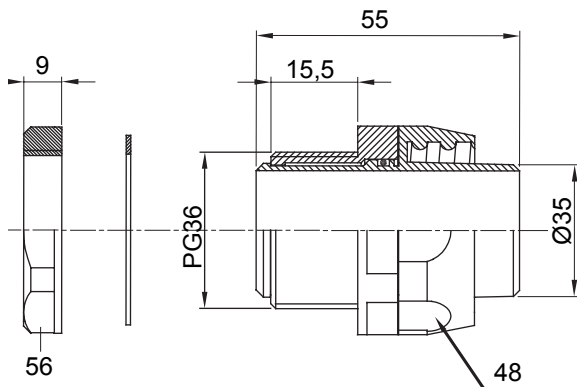

Raccord tournant droit pour gaine avec degré de protection IP54.

Couleur	Noir RAL 9005	Indice de protection	IP54
Pas PG	36	Gaine Ø (mm)	35
Type	Tournant	Electrocod	210

DIMENSIONS

SYMBOLE TECHNIQUE

IP

IP54

NORMES ET HOMOLOGATIONS