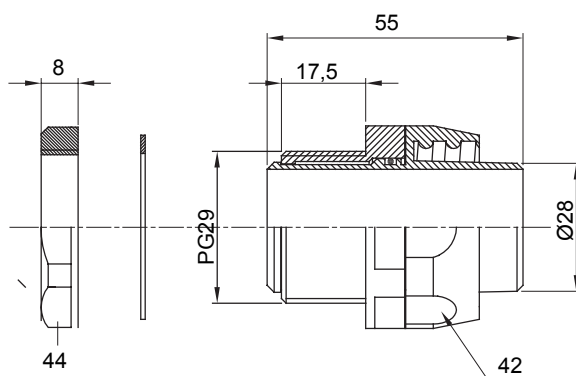

Raccord tournant droit pour gaine avec degré de protection IP54.

Couleur	Gris RAL 7035	Indice de protection	IP54
Pas PG	29	Gaine Ø (mm)	28
Type	Tournant	Electrocod	210

DIMENSIONS

SYMBOLE TECHNIQUE

IP

IP54

NORMES ET HOMOLOGATIONS