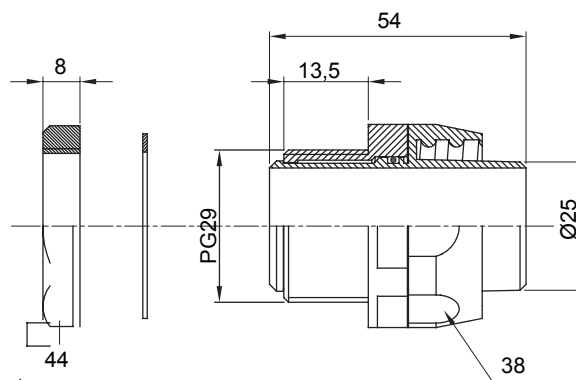

Raccord tournant droit pour gaine avec degré de protection IP54.

Couleur	Gris RAL 7035	Indice de protection	IP54
Pas PG	29	Gaine Ø (mm)	25
Type de filetage	PG29	Type	Tournant
Electrocod	210		

DIMENSIONS

SYMBOLE TECHNIQUE

IP

IP54

NORMES ET HOMOLOGATIONS