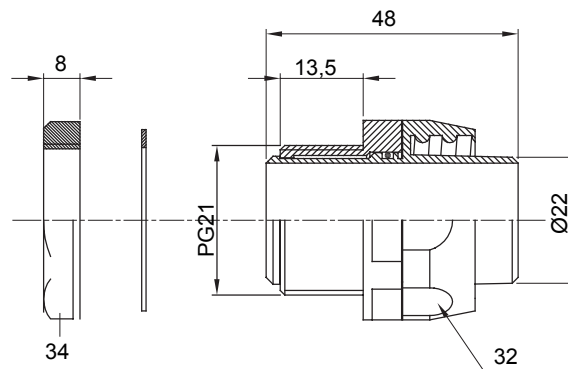

Raccord tournant droit pour gaine avec degré de protection IP54.

Couleur	Gris RAL 7035	Indice de protection	IP54
Pas PG	21	Gaine Ø (mm)	22
Type	Tournant	Electrocod	210

DIMENSIONS

SYMBOLE TECHNIQUE

IP

IP54

NORMES ET HOMOLOGATIONS