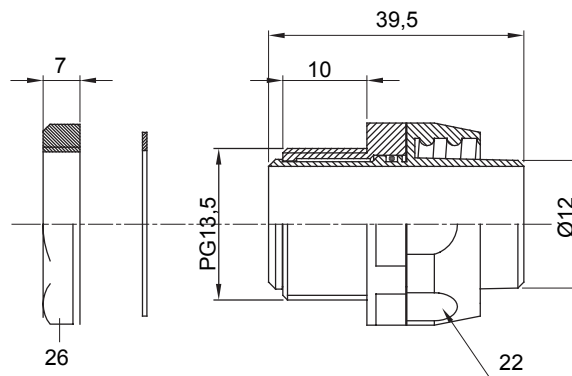

Raccord tournant droit pour gaine avec degré de protection IP54.

Couleur	Gris RAL 7035	Indice de protection	IP54
Pas PG	13.5	Gaine Ø (mm)	12
Type	Tournant	Electrocod	210

### DIMENSIONS

### SYMBOLE TECHNIQUE

**IP**

IP54