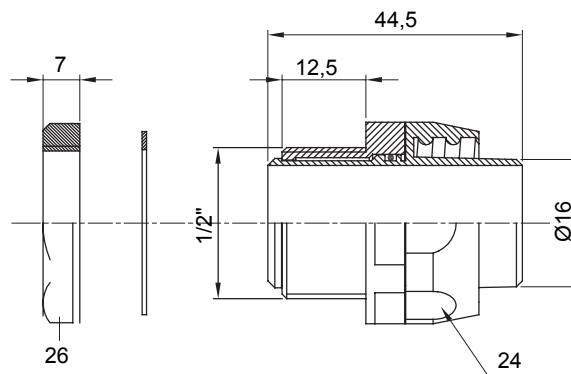

Raccord tournant droit pour gaine avec degré de protection IP54.

Couleur	Noir RAL 9005	Indice de protection	IP54
Pas GAZ	1/2"	Gaine Ø (mm)	16
Type	Tournant	Electrocod	210

DIMENSIONS

SYMBOLE TECHNIQUE

IP

IP54