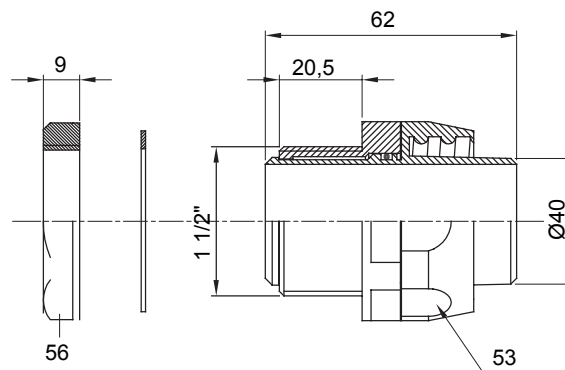

Raccord tournant droit pour gaine avec degré de protection IP54.

Couleur	Gris RAL 7035	Indice de protection	IP54
Pas GAZ	1 1/2"	Gaine Ø (mm)	40
Type	Tournant	Electrocod	210

### DIMENSIONS

### SYMBOLE TECHNIQUE

**IP**

IP54