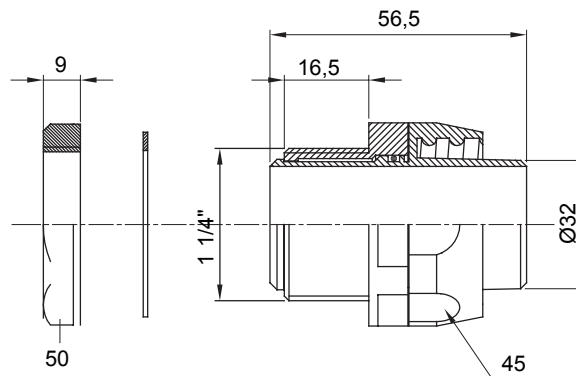

Raccord tournant droit pour gaine avec degré de protection IP54.

Couleur	Gris RAL 7035	Indice de protection	IP54
Pas GAZ	1 1/4"	Gaine Ø (mm)	32
Type	Tournant	Electrocod	210

DIMENSIONS

SYMBOLE TECHNIQUE

IP