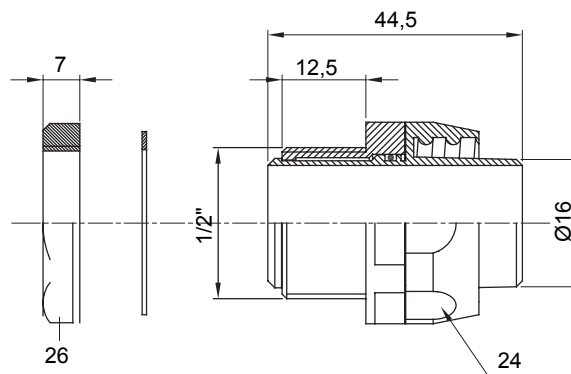

Raccord tournant droit pour gaine avec degré de protection IP54.

Couleur	Gris RAL 7035	Indice de protection	IP54
Pas GAZ	1/2"	Gaine Ø (mm)	16
Type	Tournant	Electrocod	210

DIMENSIONS

SYMBOLE TECHNIQUE

IP

IP54