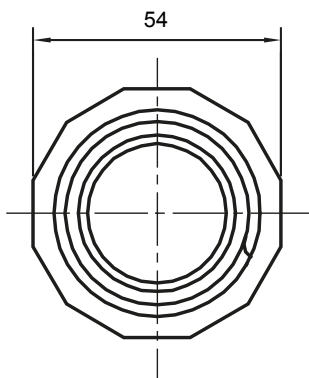

Accessoires de cheminement pour conduit rigide avec degré de protection IP40 et IP67.

Couleur	Gris RAL 7035	Indice de protection	IP65
Conduits Ø (mm)	40	Gaine Ø (mm)	40
Caractéristique matière	Sans halogène selon norme EN 60754-2	Electrocod	21221

### DIMENSIONS