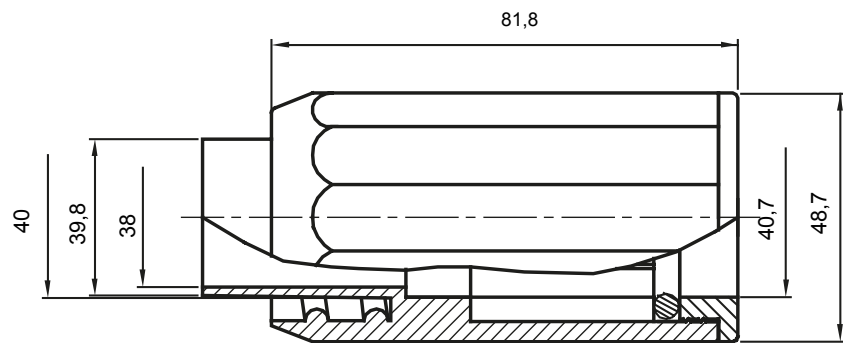

Accessoires de cheminement pour conduit rigide avec degré de protection IP40 et IP67.

Couleur	Gris RAL 7035	Indice de protection	IP65
Conduits Ø (mm)	40	Gaine Ø (mm)	40
Caractéristique matière	Sans halogène selon norme EN 60754-2	Electrocod	21221

### DIMENSIONS