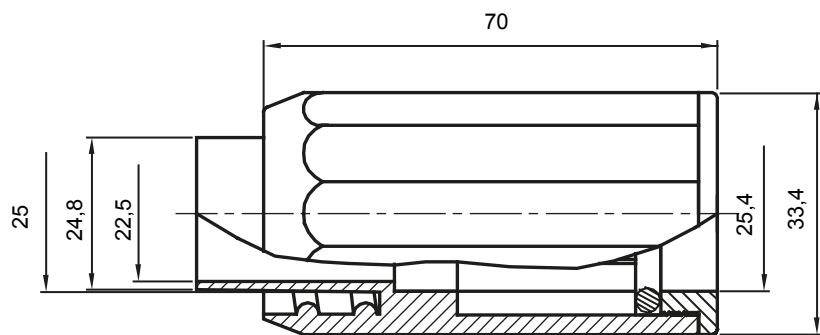

Accessoires de cheminement pour conduit rigide avec degré de protection IP40 et IP67.

Couleur	Gris RAL 7035	Indice de protection	IP65
Conduits Ø (mm)	25	Gaine Ø (mm)	25
Caractéristique matière	Sans halogène selon norme EN 60754-2	Electrocod	21221

DIMENSIONS

SYMBOLE TECHNIQUE

IP

HF
HALOGEN FREE

IP65

NORMES ET HOMOLOGATIONS