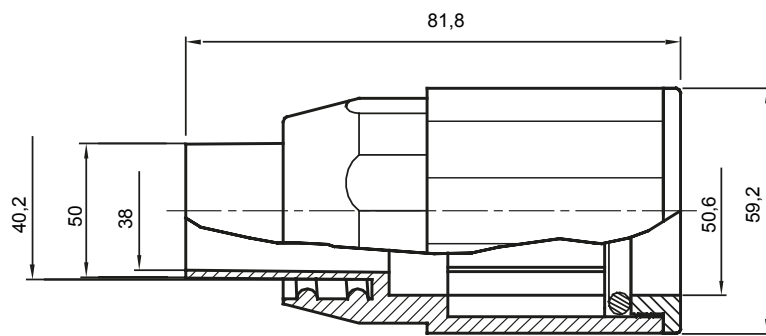

Accessoires de cheminement pour conduit rigide avec degré de protection IP40 et IP67.

Couleur	Gris RAL 7035	Indice de protection	IP65
Conduits Ø (mm)	50	Gaine Ø (mm)	40
Caractéristique matière	Sans halogène selon norme EN 60754-2	Electrocod	21221

DIMENSIONS

SYMBOLE TECHNIQUE

IP

HF
HALOGEN FREE

IP65

NORMES ET HOMOLOGATIONS