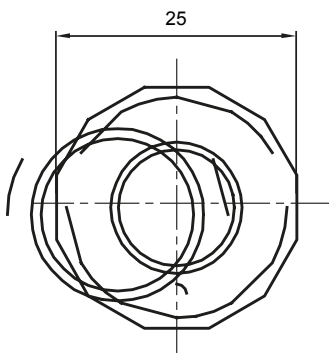

Accessoires de cheminement pour conduit rigide avec degré de protection IP40 et IP67.

Couleur	Gris RAL 7035	Indice de protection	IP65
Conduits Ø (mm)	16	Gaine Ø (mm)	12
Caractéristique matière	Sans halogène selon norme EN 60754-2	Electrocod	21221

DIMENSIONS

SYMBOLE TECHNIQUE

IP

HF
HALOGEN FREE

IP65

NORMES ET HOMOLOGATIONS