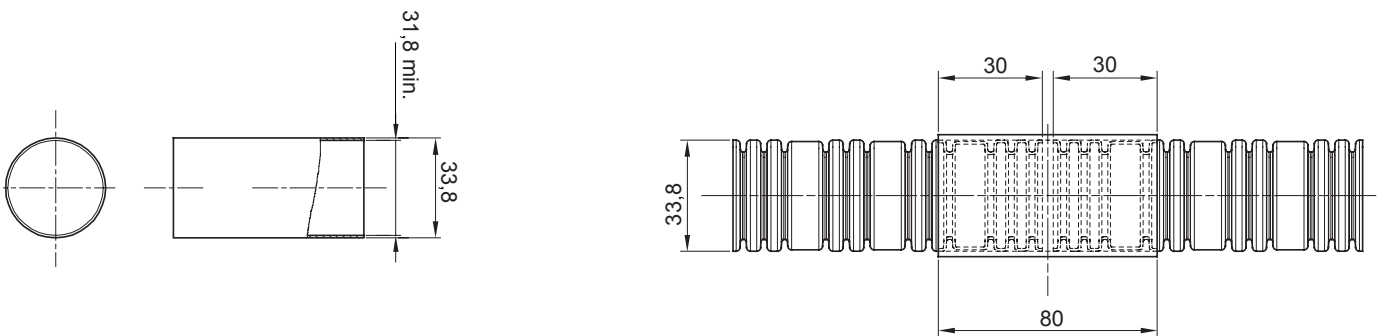

| | | | |
|-----------------|-------------|------------|-----|
| Couleur | Transparent | Matière | PVC |
| Conduits Ø (mm) | 32 | Electrocod | 210 |

DIMENSIONS

NORMES ET HOMOLOGATIONS