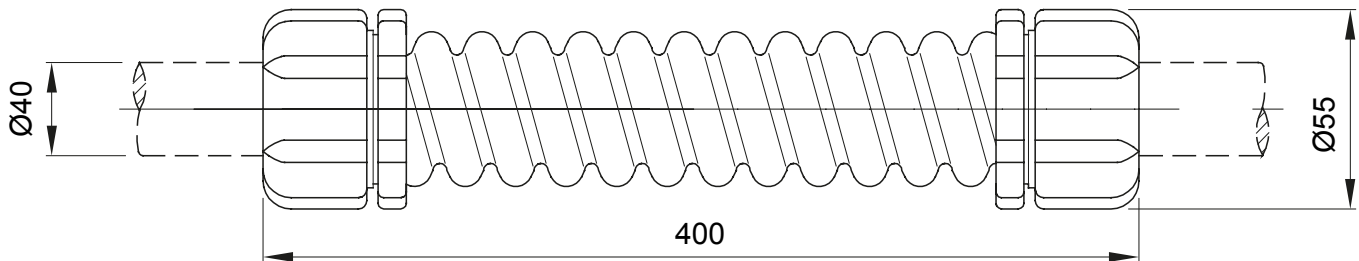

Accessoires de cheminement pour conduit rigide avec degré de protection IP40 et IP67.

Couleur	Gris RAL 7035	Indice de protection	IP44
Longueur (mm)	400	Ø externe (mm)	55
Ø interne (mm)	35.5	Pour tubes Ø externe (mm)	40
Electrocod	21221		

DIMENSIONS

SYMBOLE TECHNIQUE

IP

IP44

NORMES ET HOMOLOGATIONS