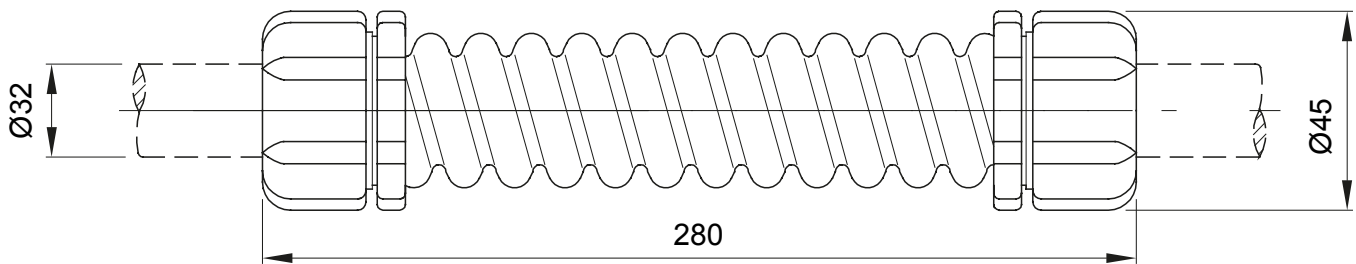

Accessoires de cheminement pour conduit rigide avec degré de protection IP40 et IP67.

| | | | |
|----------------|---------------|---------------------------|------|
| Couleur | Gris RAL 7035 | Indice de protection | IP44 |
| Longueur (mm) | 280 | Ø externe (mm) | 45 |
| Ø interne (mm) | 28 | Pour tubes Ø externe (mm) | 32 |
| Electrocod | 21221 | | |

DIMENSIONS

SYMBOLE TECHNIQUE

IP

IP44

NORMES ET HOMOLOGATIONS