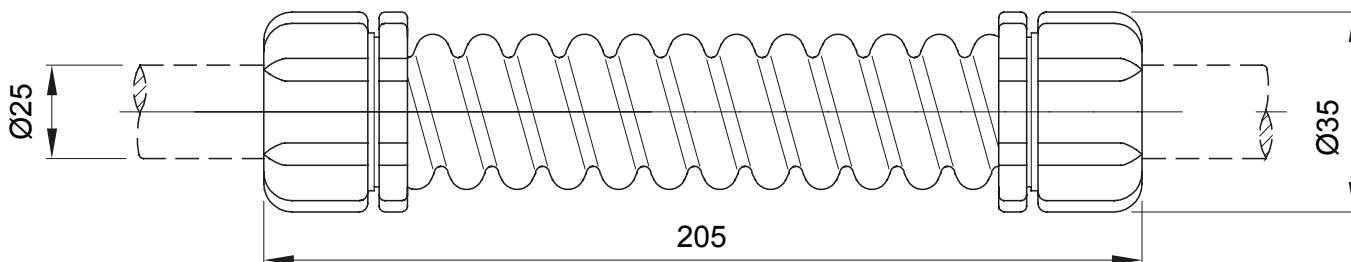

Accessoires de cheminement pour conduit rigide avec degré de protection IP40 et IP67.

Couleur	Gris RAL 7035	Indice de protection	IP44
Longueur (mm)	205	Ø externe (mm)	35
Ø interne (mm)	21.5	Pour tubes Ø externe (mm)	25
Electrocod	21221		

DIMENSIONS

SYMBOLE TECHNIQUE

IP

IP44

NORMES ET HOMOLOGATIONS