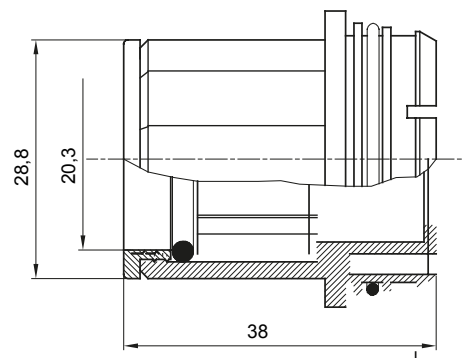

Accessoires de cheminement pour conduit rigide avec degré de protection IP40 et IP67.

Couleur	Gris RAL 7035	Caractéristiques	Sans halogène
Conduits Ø (mm)	20	Electrocod	21221

DIMENSIONS

SYMBOLE TECHNIQUE