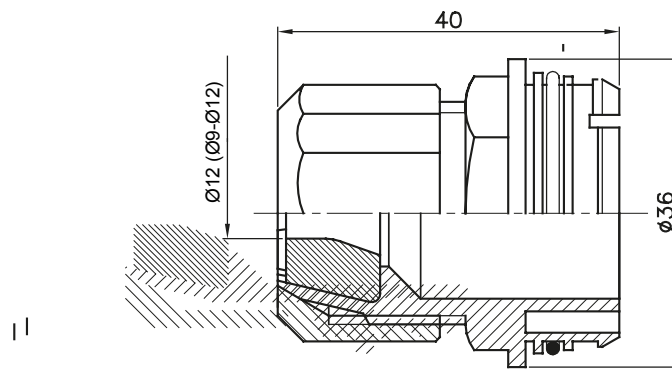

Accessoires de cheminement pour conduit rigide avec degré de protection IP40 et IP67.

Couleur	Gris RAL 7035	Caractéristiques	Sans halogène
Pour câbles Ø (mm)	9-12	Electrocod	21221

DIMENSIONS

SYMBOLE TECHNIQUE