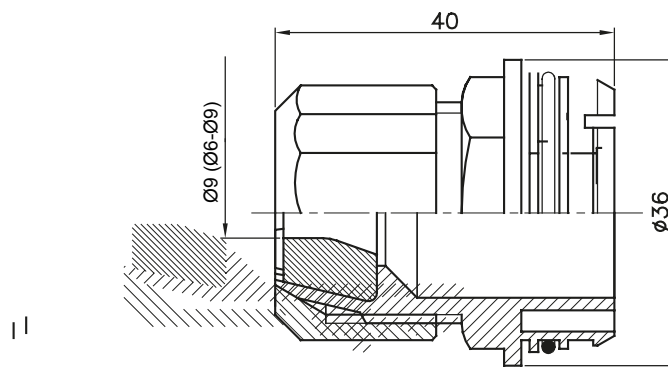

Accessoires de cheminement pour conduit rigide avec degré de protection IP40 et IP67.

Couleur	Gris RAL 7035	Caractéristiques	Sans halogène
Pour câbles Ø (mm)	6-9	Electrocod	21221

DIMENSIONS

SYMBOLE TECHNIQUE