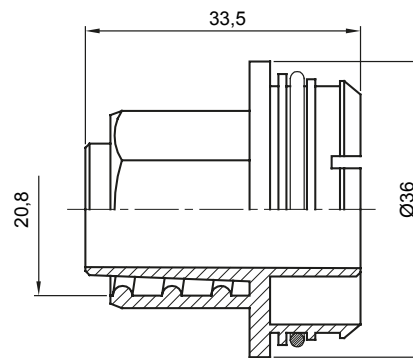

Accessoires de cheminement pour conduit rigide avec degré de protection IP40 et IP67.

Couleur	Gris RAL 7035	Caractéristiques	Sans halogène
Gaine Ø (mm)	16	Electrocod	21221

DIMENSIONS

SYMBOLE TECHNIQUE

NORMES ET HOMOLOGATIONS