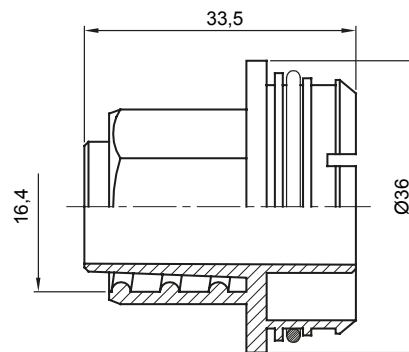

Accessoires de cheminement pour conduit rigide avec degré de protection IP40 et IP67.

|              |               |                  |               |
|--------------|---------------|------------------|---------------|
| Couleur      | Gris RAL 7035 | Caractéristiques | Sans halogène |
| Gaine Ø (mm) | 12            | Electrocod       | 21221         |

### DIMENSIONS