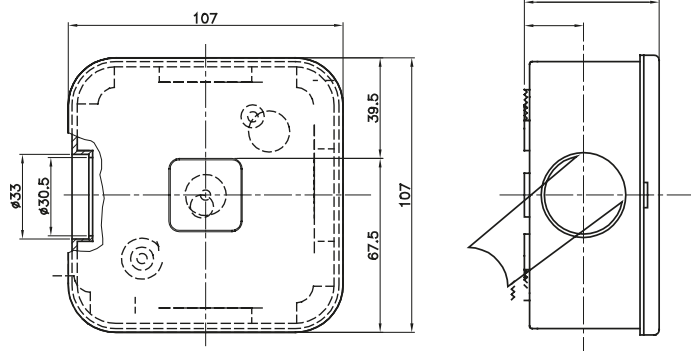

Accessoires de cheminement pour conduit rigide avec degré de protection IP40 et IP67.

Couleur	Gris RAL 7035	Dim. externes LxHxP (mm)	100x106x53
Indice de protection	IP54	Caractéristiques	Sans halogène
Fournitures	1 bouchon	Description	QX4-4 entrées
Electrocod	21221		

DIMENSIONS

SYMBOLE TECHNIQUE

IP

HF
HALOGEN FREE

IP54

NORMES ET HOMOLOGATIONS