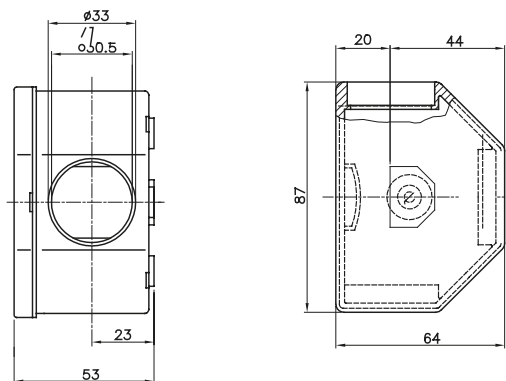

Accessoires de cheminement pour conduit rigide avec degré de protection IP40 et IP67.

Couleur	Gris RAL 7035	Dim. externes LxHxP (mm)	87x64x53
Indice de protection	IP54	Caractéristiques	Sans halogène
Description	TX3-3 entrées	Electrocod	21221

DIMENSIONS

SYMBOLE TECHNIQUE

IP

HF
HALOGEN FREE

IP54

NORMES ET HOMOLOGATIONS