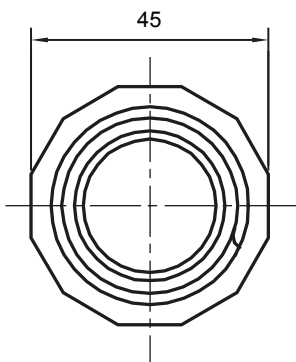

Accessoires de cheminement pour conduit rigide avec degré de protection IP40 et IP67.

Couleur	Gris RAL 7035	Indice de protection	IP65
Conduits Ø (mm)	32	Gaine Ø (mm)	28
Caractéristique matière	Sans halogène selon norme EN 60754-2	Electrocod	21221

DIMENSIONS

SYMBOLE TECHNIQUE

IP

HF
HALOGEN FREE

IP65

NORMES ET HOMOLOGATIONS