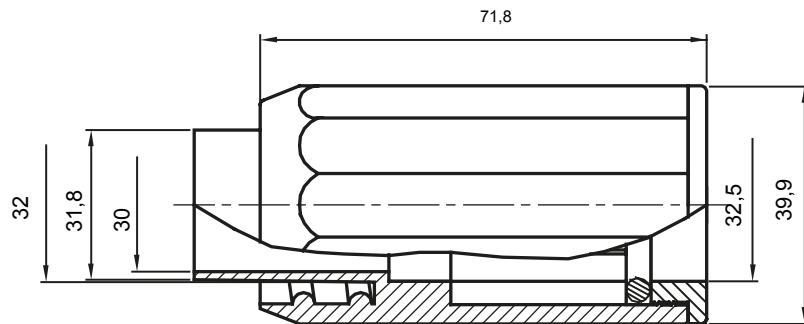

Accessoires de cheminement pour conduit rigide avec degré de protection IP40 et IP67.

Couleur	Gris RAL 7035	Indice de protection	IP65
Conduits Ø (mm)	32	Gaine Ø (mm)	28
Caractéristique matière	Sans halogène selon norme EN 60754-2	Electrocod	21221

DIMENSIONS

SYMBOLE TECHNIQUE

IP

HF
HALOGEN FREE

IP65

NORMES ET HOMOLOGATIONS