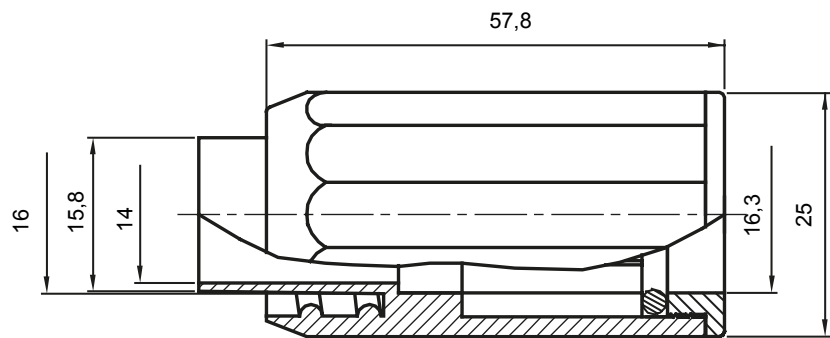

Accessoires de cheminement pour conduit rigide avec degré de protection IP40 et IP67.

Couleur	Gris RAL 7035	Indice de protection	IP65
Conduits Ø (mm)	16	Gaine Ø (mm)	16
Caractéristique matière	Sans halogène selon norme EN 60754-2	Electrocod	21221

### DIMENSIONS