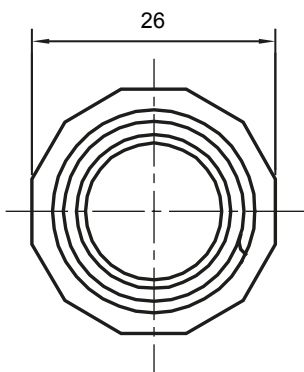

Accessoires de cheminement pour conduit rigide avec degré de protection IP40 et IP67.

Couleur	Gris RAL 7035	Indice de protection	IP65
Conduits Ø (mm)	16	Gaine Ø (mm)	16
Caractéristique matière	Sans halogène selon norme EN 60754-2	Electrocod	21221

### DIMENSIONS