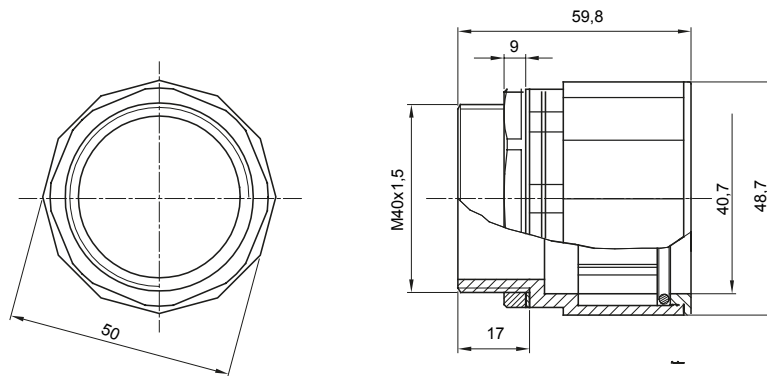

Accessoires de cheminement pour conduit rigide avec degré de protection IP40 et IP67.

Couleur	Gris RAL 7035	Indice de protection	IP67
Pas métrique	M 40x1,5	Pour Ø trous (mm)	40
Conduits Ø (mm)	40	Caractéristique matière	Sans halogène selon norme EN 60754-2
Electrocod	21221		

### DIMENSIONS