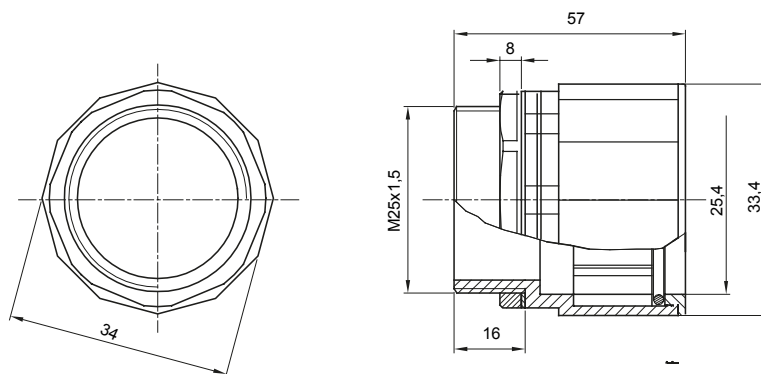

Accessoires de cheminement pour conduit rigide avec degré de protection IP40 et IP67.

Couleur	Gris RAL 7035	Indice de protection	IP67
Pas métrique	M 25x1,5	Pour Ø trous (mm)	25
Conduits Ø (mm)	25	Caractéristique matière	Sans halogène selon norme EN 60754-2
Electrocod	21221		

DIMENSIONS

SYMBOLE TECHNIQUE

IP

HF
HALOGEN FREE

IP67

NORMES ET HOMOLOGATIONS