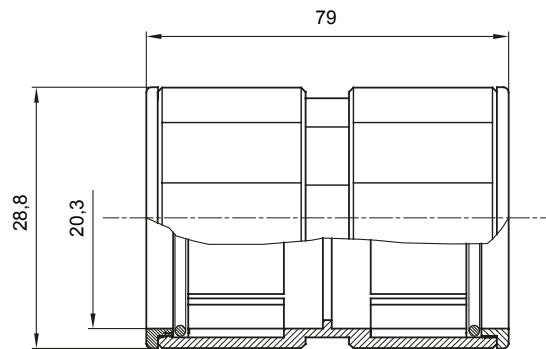

Accessoires de cheminement pour conduit rigide avec degré de protection IP40 et IP67.

Couleur	Gris RAL 7035	Indice de protection	IP67
Conduits Ø (mm)	20	Caractéristique matière	Sans halogène selon norme EN 60754-2
Electrocod	21221		

DIMENSIONS

SYMBOLE TECHNIQUE

IP

HF
HALOGEN FREE

IP67

NORMES ET HOMOLOGATIONS