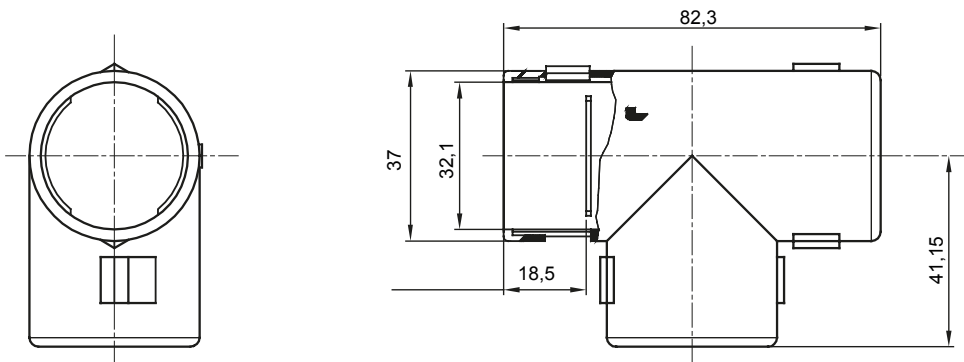

Accessoires de cheminement pour conduit rigide avec degré de protection IP40 et IP67.

Couleur	Gris RAL 7035	Indice de protection	IP40
Conduits Ø (mm)	32	Electrocod	21221

DIMENSIONS

SYMBOLE TECHNIQUE

IP

IP40