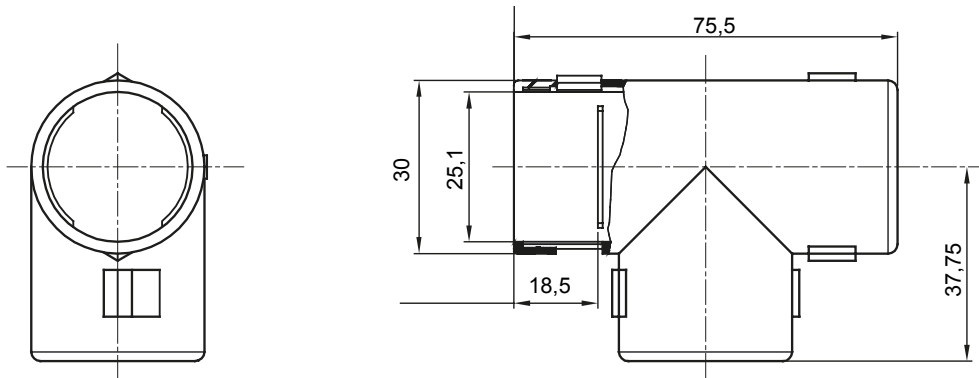

Accessoires de cheminement pour conduit rigide avec degré de protection IP40 et IP67.

Couleur	Gris RAL 7035	Indice de protection	IP40
Conduits Ø (mm)	25	Electrocod	21221

DIMENSIONS

SYMBOLE TECHNIQUE

IP

IP40