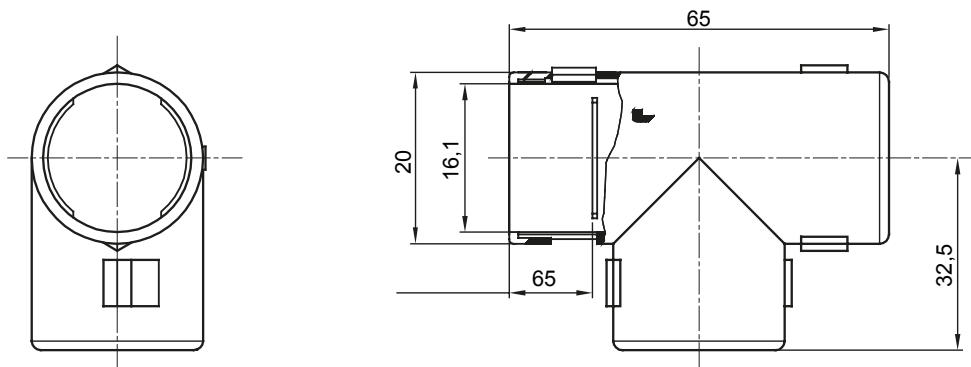

Accessoires de cheminement pour conduit rigide avec degré de protection IP40 et IP67.

Couleur	Gris RAL 7035	Indice de protection	IP40
Conduits Ø (mm)	16	Electrocod	21221

DIMENSIONS

SYMBOLE TECHNIQUE

IP

IP40