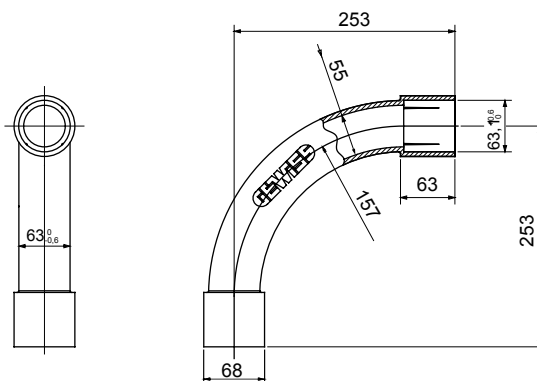

Accessoires de cheminement pour conduit rigide avec degré de protection IP40 et IP67.

|                 |               |                      |       |
|-----------------|---------------|----------------------|-------|
| Couleur         | Gris RAL 7035 | Indice de protection | IP40  |
| Conduits Ø (mm) | 63            | Electrocod           | 21221 |

### DIMENSIONS