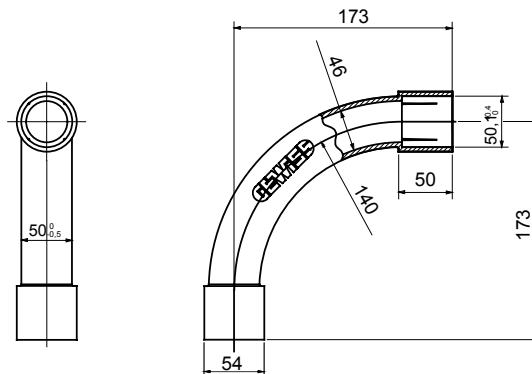

Accessoires de cheminement pour conduit rigide avec degré de protection IP40 et IP67.

Couleur	Gris RAL 7035	Indice de protection	IP40
Conduits Ø (mm)	50	Caractéristique matière	Sans halogène selon norme EN 60754-2
Electrocod	21221		

DIMENSIONS

SYMBOLE TECHNIQUE

IP

HF
HALOGEN FREE

IP40

NORMES ET HOMOLOGATIONS