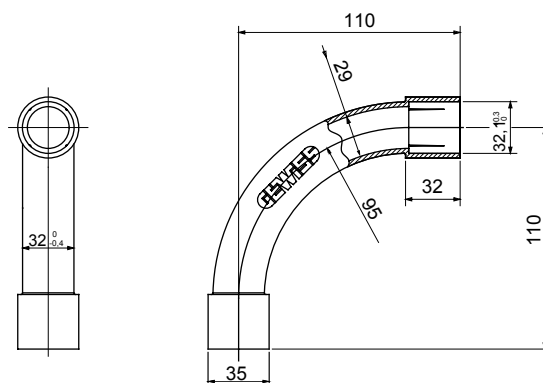

Accessoires de cheminement pour conduit rigide avec degré de protection IP40 et IP67.

| | | | |
|-----------------|---------------|-------------------------|--------------------------------------|
| Couleur | Gris RAL 7035 | Indice de protection | IP40 |
| Conduits Ø (mm) | 32 | Caractéristique matière | Sans halogène selon norme EN 60754-2 |
| Electrocod | 21221 | | |

DIMENSIONS

SYMBOLE TECHNIQUE

IP

HF
HALOGEN FREE

IP40

NORMES ET HOMOLOGATIONS