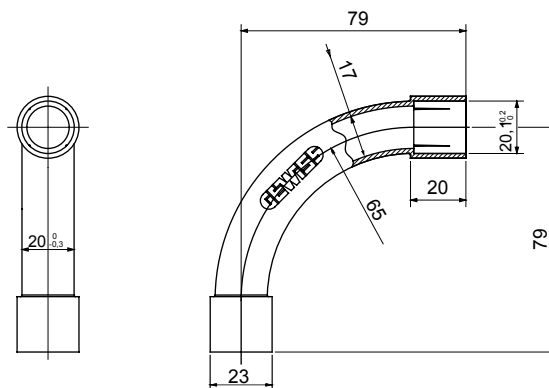

Accessoires de cheminement pour conduit rigide avec degré de protection IP40 et IP67.

Couleur	Gris RAL 7035	Indice de protection	IP40
Conduits Ø (mm)	20	Caractéristique matière	Sans halogène selon norme EN 60754-2
Electrocod	21221		

### DIMENSIONS