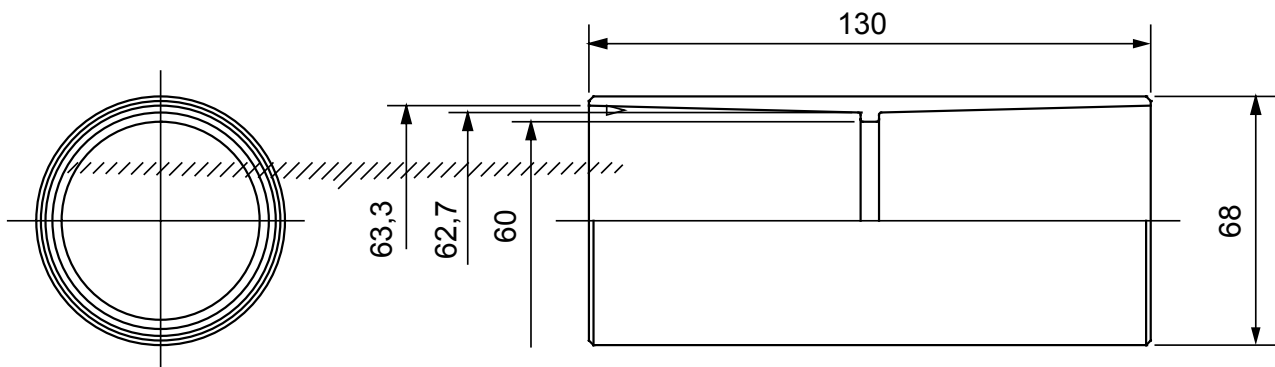

Accessoires de cheminement pour conduit rigide avec degré de protection IP40 et IP67.

Couleur	Gris RAL 7035	Indice de protection	IP40
Conduits Ø (mm)	63	Electrocod	21221

### DIMENSIONS