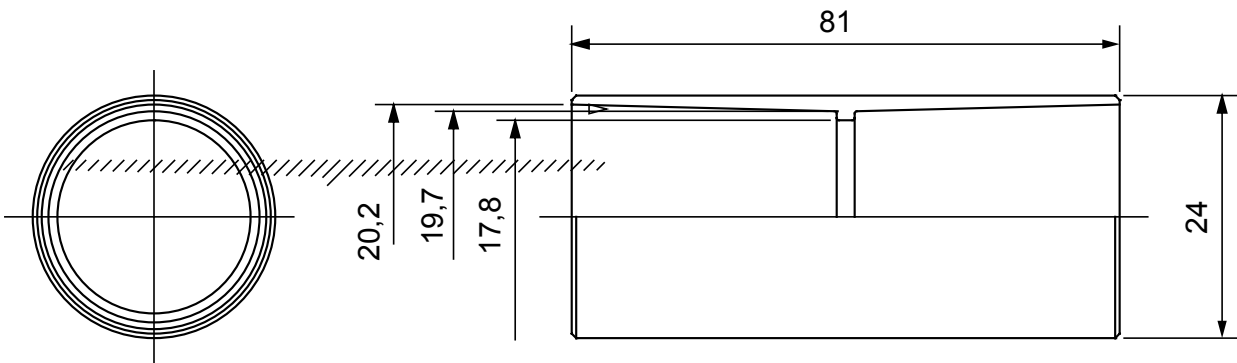

Accessoires de cheminement pour conduit rigide avec degré de protection IP40 et IP67.

Couleur	Gris RAL 7035	Indice de protection	IP40
Conduits Ø (mm)	20	Caractéristique matière	Sans halogène selon norme EN 60754-2
Electrocod	21221		

### DIMENSIONS