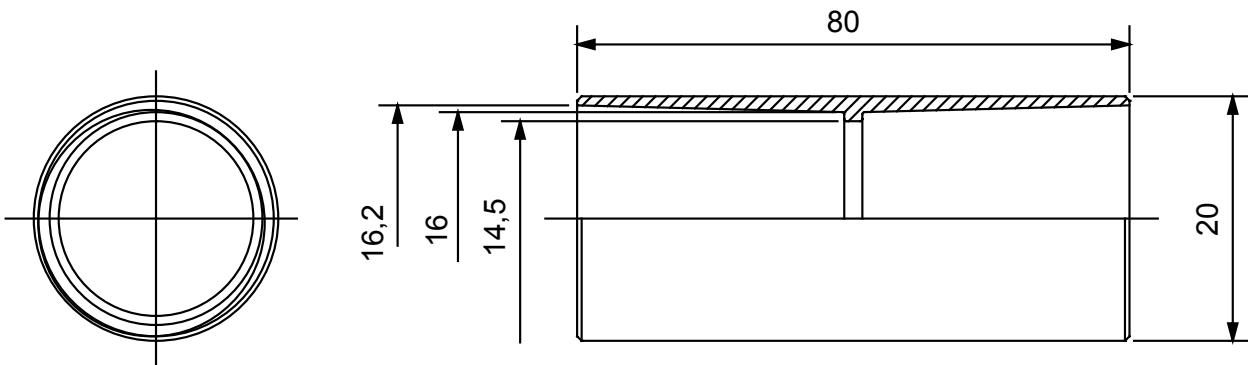

Accessoires de cheminement pour conduit rigide avec degré de protection IP40 et IP67.

Couleur	Gris RAL 7035	Indice de protection	IP40
Conduits Ø (mm)	16	Caractéristique matière	Halogen free conformément à EN 50642
Electrocod	21221		

DIMENSIONS

SYMBOLE TECHNIQUE

IP

HF
HALOGEN FREE

IP40

NORMES ET HOMOLOGATIONS