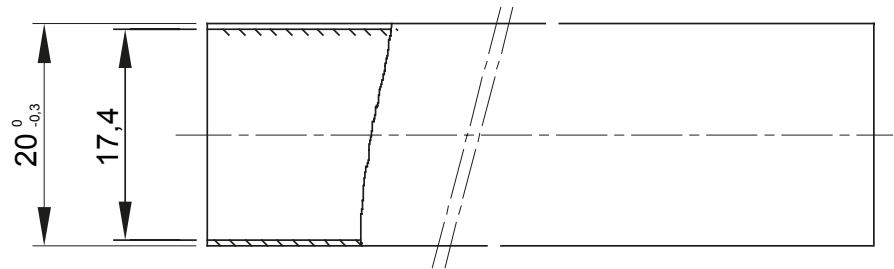

Light rigid conduits RK9 range, made of PVC, classification 22211, available in the following versions:
 2 m length, grey RAL 7035 colour and five diameters, from 16 to 40 mm with sleeved end;
 3 m length, grey RAL 7035 colour and six diameters, from 16 to 50 mm with straight end or sleeved end;
 3 m length, white RAL 9010 colour and five diameters, from 16 to 40 mm with straight end.
 Suitable for electrical and/or data transmission systems and to be installed in uncrowded areas. They represent the best solution for those who do not require a high impact resistance but at the same time do not want to compromise on quality. They can be integrated with spiraled sheaths and wall mounting enclosures. Completing the offer, a wide range of accessories and routing components from IP40 to IP67 protection rating. The RK9 conduits comply with Product Standard EN 61386-1 and EN 61386-21.

Couleur	Gris RAL 7035	Matière	PVC
Longueur (m)	3	Conduits Ø (mm)	20
Test du fil incandescent	960 °C	Résistance à la compression	2 (Léger- 320 N)
Résistance aux chocs	2 (Éclairage -320 N)	Résistance à la flexion	1 (Rigide)
Caractéristiques électriques	2 (Avec caractéristiques d'isolation électrique)	Protection contre la pénétration de corps solides sans accessoires	0
Protection contre la pénétration des liquides sans accessoires	0	Résistance à la corrosion	PVC naturellement résistant à la corrosion
Résistance à la propagation de la flamme	1 (non propagateur de la flamme)	Protection contre la pénétration de corps solides avec accessoires	0 (selon accessoires utilisés)
Protection contre la pénétration des liquides avec accessoires (selon accessoires utilisés)	0	Norme	EN 61386-1 EN 61386-22
Famille	RK9	Classification	22211

DIMENSIONS

SYMBOLE TECHNIQUE

960 °C

NORMES ET HOMOLOGATIONS