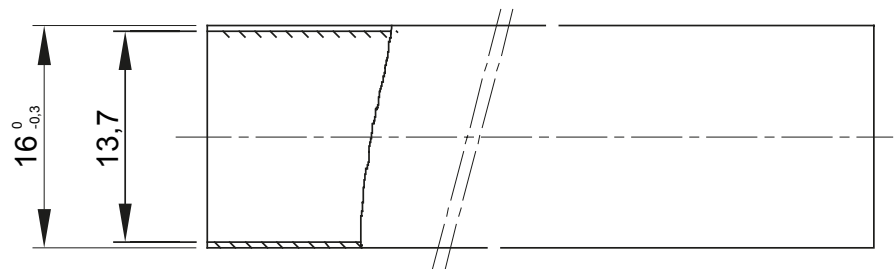

Light rigid conduits RK9 range, made of PVC, classification 22211, available in the following versions:  
 2 m length, grey RAL 7035 colour and five diameters, from 16 to 40 mm with sleeved end;  
 3 m length, grey RAL 7035 colour and six diameters, from 16 to 50 mm with straight end or sleeved end;  
 3 m length, white RAL 9010 colour and five diameters, from 16 to 40 mm with straight end.  
 Suitable for electrical and/or data transmission systems and to be installed in uncrowded areas. They represent the best solution for those who do not require a high impact resistance but at the same time do not want to compromise on quality. They can be integrated with spiraled sheaths and wall mounting enclosures. Completing the offer, a wide range of accessories and routing components from IP40 to IP67 protection rating. The RK9 conduits comply with Product Standard EN 61386-1 and EN 61386-21.

Couleur	Gris RAL 7035	Matière	PVC
Longueur (m)	3	Conduits Ø (mm)	16
Test du fil incandescent	960 °C	Résistance à la compression	2 (Léger- 320 N)
Résistance aux chocs	2 (Éclairage -320 N)	Résistance à la flexion	1 (Rigide)
Caractéristiques électriques	2 (Avec caractéristiques d'isolation électrique)	Protection contre la pénétration de corps solides sans accessoires	0
Protection contre la pénétration des liquides sans accessoires	0	Résistance à la corrosion	PVC naturellement résistant à la corrosion
Résistance à la propagation de la flamme	1 (non propagateur de la flamme)	Protection contre la pénétration de corps solides avec accessoires	0 (selon accessoires utilisés)
Protection contre la pénétration des liquides avec accessoires (selon accessoires utilisés)	0	Norme	EN 61386-1 EN 61386-22
Famille	RK9	Classification	22211
Type de tube	Manchonné		

### DIMENSIONS