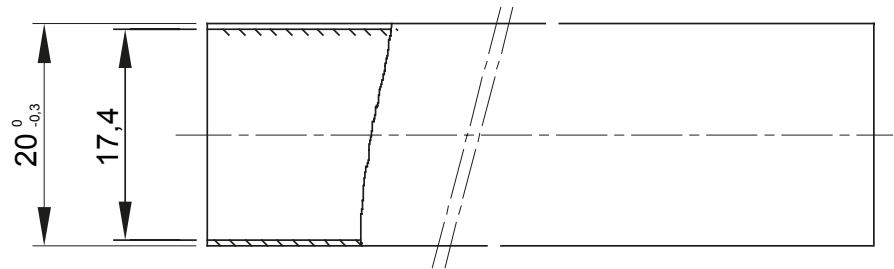

DIMENSIONS

SYMBOLE TECHNIQUE

NORMES ET HOMOLOGATIONS