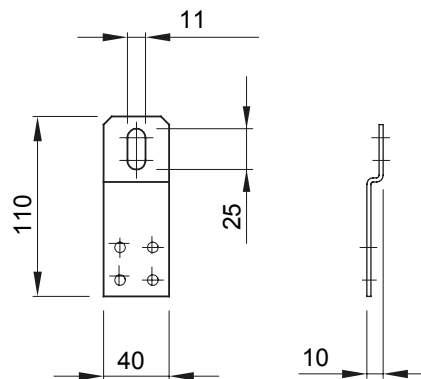

Accessoires et compléments techniques pour coffrets d'automatisation et de distribution série 46.

Adapté pour
Electrocod

46QP - 46QM - 46QX Pour Q-DIN
0303 Matière

10/14/20
Acier zingué

DIMENSIONS

NORMES ET HOMOLOGATIONS