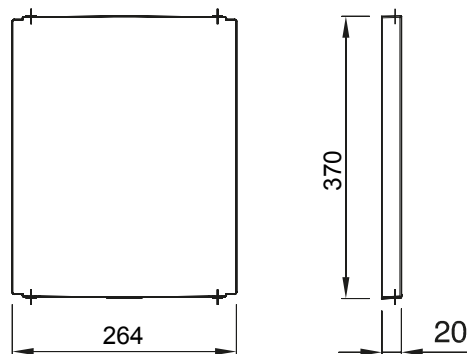

Accessoires et compléments techniques pour coffrets d'automatisation et de distribution série 46.

Couleur	Gris RAL 7035	Caractéristiques	Sans halogène
Pour coffrets LxH (mm)	310x425	Adapté pour	46QP - 46QM - 46QX
Electrocod	0303	Matière charnière	Polyester

DIMENSIONS

SYMBOLE TECHNIQUE

NORMES ET HOMOLOGATIONS