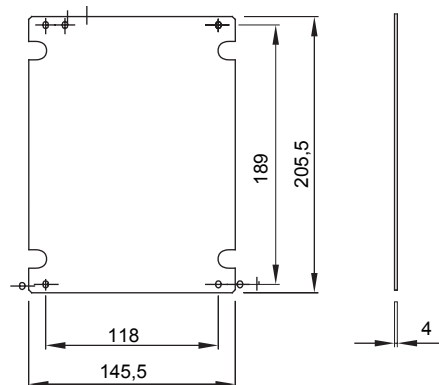

Pour coffrets LxH (mm)	200x254	Pour coffrets	44 CEP
Caractéristique matière	Isolant	Electrocod	1320

DIMENSIONS

NORMES ET HOMOLOGATIONS