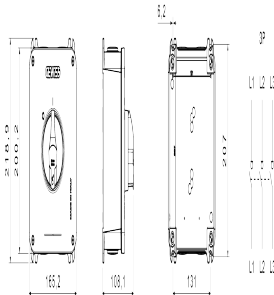

70 RT HP is a complete offer of rotary isolator switches from 16 A to 160 A, available in boxes both in insulating material and aluminium, in control or emergency versions, compatible with the main applications for residential, tertiary and industrial contexts.
DC versions for photovoltaic applications are also available from 16 A to 40 A in insulating box.
The series is completed with versions for board from 16 A to 1000 A and for DIN rail fixing from 16 A to 63 A, which can be equipped with auxiliary contacts.
The devices have been designed to reduce wiring time, facilitate installation and guarantee the maximum safety and robustness even in the most demanding conditions.

ELECTRICAL CHARACTERISTICS

ELECTRICAL CHARACTERISTICS		- Caractéristiques fonctionnelles	
Organe de coupure	Interrupteur-sectionneur rotatif	Versions	Boîtier en saillie
Courant nominal (A)	80	Matière	Aluminium
Nombre de pôles	3P	Type	Commande
Tension nominale d'isolation Ui (Vac)	690	Couleur poignée	Noir
Courant en AC21A (415V)	80	Verrouillable	OUI (3 cadenas maxi. sur ON et OFF)
Courant en AC22A (415V)	80	Indice de protection	IP66/IP69
Courant en AC23A (415V)	80	Résistance aux chocs	IK11 (enclosure); IK08 (knob)
Conditional short circuit current Icc (415 V) (kA)	6	Température de fonctionnement	-25 +60 °C
Section des câbles	2,5-25 mm ²	Entrées de câble côté supérieur	2 x M32 + 2 x M16 max drilling points (E)
ACCESSORIES		Entrées de câble côté inférieur	2 x M32 + 2 x M16 max drilling points (E)
Type d'accessoire	Max. 2 contacts auxiliaires (1 par côté)	Cable entries on back	2 x M32 max drilling points

DIMENSIONS

SYMBOLE TECHNIQUE

IP

IK

IP66/IP69

IK11 (enclosure);
IK08 (knob)

NORMES ET HOMOLOGATIONS

GEWISS FRANCE SAS
ILIADÉ, 3 rue Christophe Colomb, 91300 Massy,
France
Tél : +33 (0) 1 64 86 80 80
Société soumise à la gestion et à la coordination de
Polifin S.p.A.