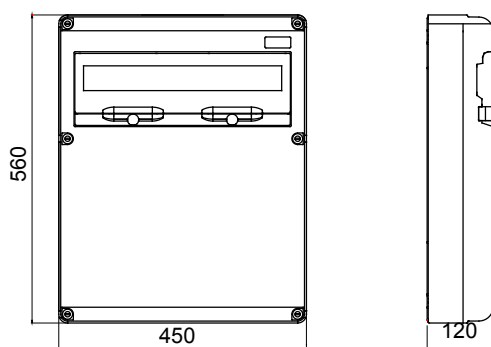

Un système complet de coffrets électriques IP65 pour la distribution d'énergie dans les applications du tertiaire, du secteur commercial et de la construction, disponibles en version vide ou câblée, en conformité avec les normes internationales EN 61439-3 et EN 61439-4. Les coffrets de distribution permettent d'installer des socles de prise encastrés et des prises interverrouillées jusqu'à 63A. Disponibles en 5, 10, 14 ou 20 modules DIN, les modules additionnels 14 et 20 modules DIN permettent de doubler la capacité modulaire des coffrets. Les dispositifs de protection sont visibles et accessibles grâce à un large volet transparent avec poignée ergonomique; les vis "charnières" de la face avant facilitent les opérations de câblage ainsi que la maintenance. Les coffrets Q-DIN sont idéals tant pour les installations fixes en montage saillie ou sur poteau, qu'en version transportable, équipés d'une poignée ou d'un support. Pour garantir la meilleure performance possible, y compris en extérieur avec une exposition prolongée au soleil et aux intempéries, les coffrets Q-DIN sont également résistants aux rayons UV en conformité avec la norme EN 62208.

Couleur	Gris RAL 7035	Indice de protection	IP65
Nb mod. EN 50022	20	Nb de prises installable	Couvercle plein
Type d'installation	En saillie	Puissance dissipée A (W)	30
Puissance dissipée B (W)	92	Conformité aux normes	EN 62208
Test du fil incandescent	650 °C	Résistance aux chocs	IK09
Température d'utilisation	-25 +40 °C	Thermopression avec bille	70 °C
Classe isolement	II	Versions	Vide

DIMENSIONS

SYMBOLE TECHNIQUE

IP

IP65

GWT

650 °C

IK

IK09