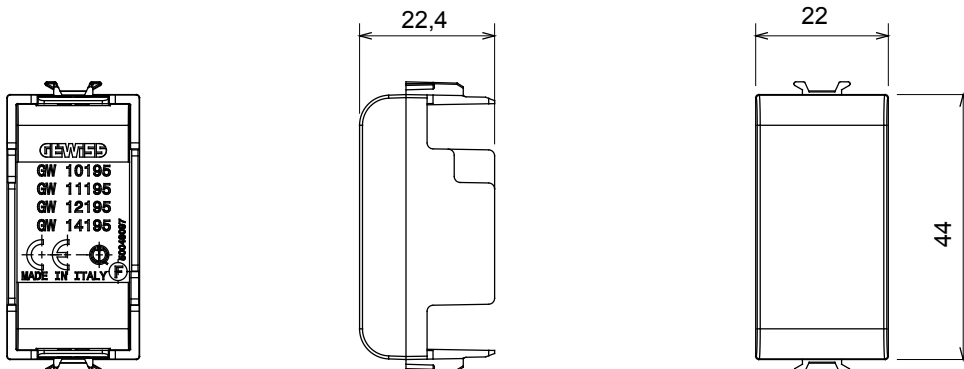

Accessoire pour appareillages connectés ChoruSmart : vous permet d'installer les appareillages rétractables dans les supports.

Description	1 module	Catégorie	Obtrateur
Couleur	Blanc brillant	Matière	Technopolymère
Symbole	Radiofréquence	Adapté pour	Interfaces de contacts, actionneurs Zigbee
Thermopression avec bille	125 °C	Test du fil incandescent	850 °C
Norme	EN 60669-1	N. de modules	1
Electrocod	0100		

DIMENSIONS

SYMBOLE TECHNIQUE

NORMES ET HOMOLOGATIONS